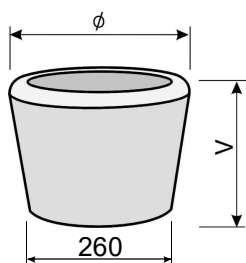

KVĚTINÁČE

ADRIA

	rozměr mm		hmotnost kg/ks	vnitřní rozměr mm	
	průměr	výška		průměr / užitná hloubka	
ADRIA	500	180	25,5	420 / 130	

- lze umístit na balkony, terasy, k bazénům, i na hroby
- je vhodná k osázení letničkami, skalničkami nebo nižšími trvalkami

EVA

	rozměr mm		hmotnost kg/ks	vnitřní rozměr mm	
	průměr	výška		průměr / užitná hloubka	
EVA	700	220	44	630 / 150	

- lze umístit na balkony, terasy, k bazénům, i na hroby
- je vhodná k osázení letničkami, skalničkami nebo nižšími trvalkami

KARLA

	rozměr mm		hmotnost kg/ks	vnitřní rozměr mm	
	průměr	výška		průměr / užitná hloubka	
KARLA	390	210	16,5	320 / 130	

- lze umístit na balkony, terasy, zídky, sloupkové pilíře, k bazénům
- je vhodná k osázení letničkami, cibulovinami i drobnými trvalkami

KATKA

	rozměr mm		hmotnost kg/ks	vnitřní rozměr mm	
	průměr	výška		průměr / užitná hloubka	
KATKA	320	230	21	240 / 190	

- lze umístit na balkony, terasy, zídky, sloupkové pilíře, k bazénům
- je vhodná k osázení letničkami, cibulovinami i drobnými trvalkami