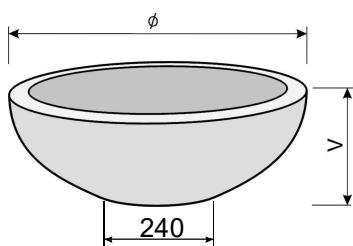

KVĚTINÁČE

ADRIA

	rozměr mm		hmotnost kg/ks	vnitřní rozměr mm	
	průměr	výška		průměr / užitná hloubka	
ADRIA	500	180	25,5	420 / 130	

- lze umístit na balkony, terasy, k bazénům, i na hroby
- je vhodná k osázení letničkami, skalničkami nebo nižšími trvalkami

ANTA

	rozměr mm		hmotnost kg/ks	vnitřní rozměr mm	
	průměr	výška		průměr / užitná hloubka	
ANTA	420	300	35	340 / 240	

- lze umístit na balkony, terasy, zídky, k bazénům
- je vhodná k osázení letničkami, nižšími trvalkami nebo koniferami

EVA

	rozměr mm		hmotnost kg/ks	vnitřní rozměr mm	
	průměr	výška		průměr / užitná hloubka	
EVA	700	220	44	630 / 150	

- lze umístit na balkony, terasy, k bazénům, i na hroby
- je vhodná k osázení letničkami, skalničkami nebo nižšími trvalkami

KARLA

	rozměr mm		hmotnost kg/ks	vnitřní rozměr mm	
	průměr	výška		průměr / užitná hloubka	
KARLA	390	210	16,5	320 / 130	

- lze umístit na balkony, terasy, zídky, sloupkové pilíře, k bazénům
- je vhodná k osázení letničkami, cibulovinami i drobnými trvalkami