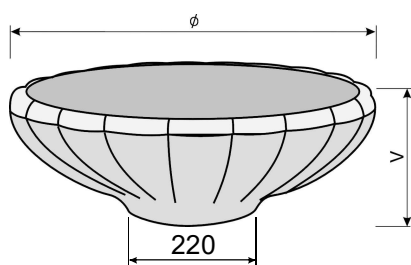

EVA

	rozměr mm		hmotnost kg/ks	vnitřní rozměr mm	
	průměr	výška		průměr / užitná hloubka	
EVA	700	220	44	630 / 150	

- lze umístit na balkony, terasy, k bazénům, i na hroby
- je vhodná k osázení letničkami, skalničkami nebo nižšími trvalkami

KARLA

	rozměr mm		hmotnost kg/ks	vnitřní rozměr mm	
	průměr	výška		průměr / užitná hloubka	
KARLA	390	210	16,5	320 / 130	

- lze umístit na balkony, terasy, zídky, sloupkové pilíře, k bazénům
- je vhodná k osázení letničkami, cibulovinami i drobnými trvalkami

KATKA

	rozměr mm		hmotnost kg/ks	vnitřní rozměr mm	
	průměr	výška		průměr / užitná hloubka	
KATKA	320	230	21	240 / 190	

- lze umístit na balkony, terasy, zídky, sloupkové pilíře, k bazénům
- je vhodná k osázení letničkami, cibulovinami i drobnými trvalkami

LUCIE

	rozměr mm		hmotnost kg/ks	vnitřní rozměr mm	
	průměr	výška		průměr / užitná hloubka	
LUCIE	590	200	24	470 / 140	

- lze umístit na balkony, terasy, i na hroby i k bazénům
- je vhodná k osázení letničkami, skalničkami a nízkými trvalkami
- svým zvládným okrajem je mimořádně dekorativní