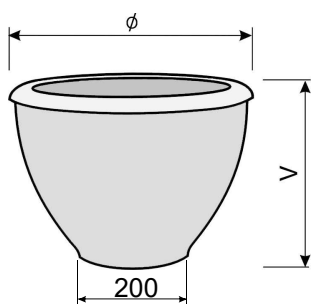

KVĚTINÁČE

ADRIA

	rozměr mm		hmotnost kg/ks	vnitřní rozměr mm	
	průměr	výška		průměr / užitná hloubka	
ADRIA	500	180	25,5	420 / 130	

- lze umístit na balkony, terasy, k bazénům, i na hroby
- je vhodná k osázení letničkami, skalničkami nebo nižšími trvalkami

ANTA

	rozměr mm		hmotnost kg/ks	vnitřní rozměr mm	
	průměr	výška		průměr / užitná hloubka	
ANTA	420	300	35	340 / 240	

- lze umístit na balkony, terasy, zídky, k bazénům
- je vhodná k osázení letničkami, nižšími trvalkami nebo koniferami

EVA

	rozměr mm		hmotnost kg/ks	vnitřní rozměr mm	
	průměr	výška		průměr / užitná hloubka	
EVA	700	220	44	630 / 150	

- lze umístit na balkony, terasy, k bazénům, i na hroby
- je vhodná k osázení letničkami, skalničkami nebo nižšími trvalkami

LUCIE

	rozměr mm		hmotnost kg/ks	vnitřní rozměr mm	
	průměr	výška		průměr / užitná hloubka	
LUCIE	590	200	24	470 / 140	

- lze umístit na balkony, terasy, i na hroby i k bazénům
- je vhodná k osázení letničkami, skalničkami a nízkými trvalkami
- svým zvládným okrajem je mimořádně dekorativní