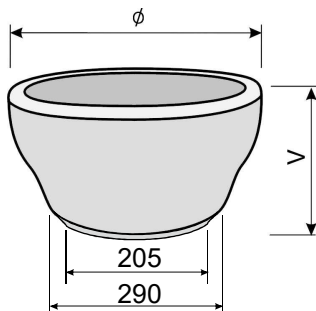

EVA

	rozměr mm		hmotnost kg/ks	vnitřní rozměr mm	
	průměr	výška		průměr / užitná hloubka	
EVA	700	220	44	630 / 150	

- lze umístit na balkony, terasy, k bazénům, i na hroby
- je vhodná k osázení letničkami, skalničkami nebo nižšími trvalkami

KARLA

	rozměr mm		hmotnost kg/ks	vnitřní rozměr mm	
	průměr	výška		průměr / užitná hloubka	
KARLA	390	210	16,5	320 / 130	

- lze umístit na balkony, terasy, zídky, sloupkové pilíře, k bazénům
- je vhodná k osázení letničkami, cibulovinami i drobnými trvalkami

KATKA

	rozměr mm		hmotnost kg/ks	vnitřní rozměr mm	
	průměr	výška		průměr / užitná hloubka	
KATKA	320	230	21	240 / 190	

- lze umístit na balkony, terasy, zídky, sloupkové pilíře, k bazénům
- je vhodná k osázení letničkami, cibulovinami i drobnými trvalkami

LUCIE

	rozměr mm		hmotnost kg/ks	vnitřní rozměr mm	
	průměr	výška		průměr / užitná hloubka	
LUCIE	590	200	24	470 / 140	

- lze umístit na balkony, terasy, i na hroby i k bazénům
- je vhodná k osázení letničkami, skalničkami a nízkými trvalkami
- svým zvládným okrajem je mimořádně dekorativní