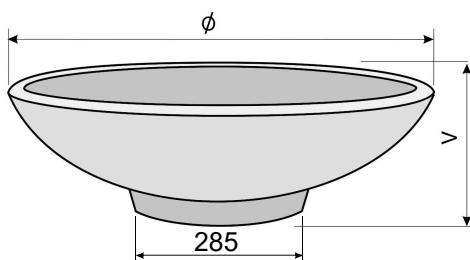

KVĚTINÁČE

ADRIA

	rozměr mm		hmotnost kg/ks	vnitřní rozměr mm	
	průměr	výška		průměr / užitná hloubka	
ADRIA	500	180	25,5	420 / 130	

- lze umístit na balkony, terasy, k bazénům, i na hroby
- je vhodná k osázení letničkami, skalničkami nebo nižšími trvalkami

ANTA

	rozměr mm		hmotnost kg/ks	vnitřní rozměr mm	
	průměr	výška		průměr / užitná hloubka	
ANTA	420	300	35	340 / 240	

- lze umístit na balkony, terasy, zídky, k bazénům
- je vhodná k osázení letničkami, nižšími trvalkami nebo koniferami

EVA

	rozměr mm		hmotnost kg/ks	vnitřní rozměr mm	
	průměr	výška		průměr / užitná hloubka	
EVA	700	220	44	630 / 150	

- lze umístit na balkony, terasy, k bazénům, i na hroby
- je vhodná k osázení letničkami, skalničkami nebo nižšími trvalkami

KARLA

	rozměr mm		hmotnost kg/ks	vnitřní rozměr mm	
	průměr	výška		průměr / užitná hloubka	
KARLA	390	210	16,5	320 / 130	

- lze umístit na balkony, terasy, zídky, sloupkové pilíře, k bazénům
- je vhodná k osázení letničkami, cibulovinami i drobnými trvalkami