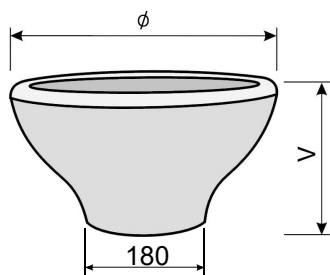

KVĚTINÁČE

ADRIA

	rozměr mm		hmotnost kg/ks	vnitřní rozměr mm	
	průměr	výška		průměr / užitná hloubka	
ADRIA	500	180	25,5	420 / 130	

- lze umístit na balkony, terasy, k bazénům, i na hroby
- je vhodná k osázení letničkami, skalničkami nebo nižšími trvalkami

ANTA

	rozměr mm		hmotnost kg/ks	vnitřní rozměr mm	
	průměr	výška		průměr / užitná hloubka	
ANTA	420	300	35	340 / 240	

- lze umístit na balkony, terasy, zídky, k bazénům
- je vhodná k osázení letničkami, nižšími trvalkami nebo koniferami

EVA

	rozměr mm		hmotnost kg/ks	vnitřní rozměr mm	
	průměr	výška		průměr / užitná hloubka	
EVA	700	220	44	630 / 150	

- lze umístit na balkony, terasy, k bazénům, i na hroby
- je vhodná k osázení letničkami, skalničkami nebo nižšími trvalkami

KARLA

	rozměr mm		hmotnost kg/ks	vnitřní rozměr mm	
	průměr	výška		průměr / užitná hloubka	
KARLA	390	210	16,5	320 / 130	

- lze umístit na balkony, terasy, zídky, sloupkové pilíře, k bazénům
- je vhodná k osázení letničkami, cibulovinami i drobnými trvalkami