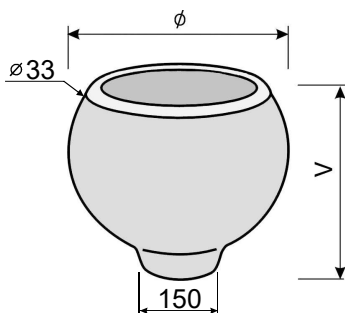

EVA

	rozměr mm		hmotnost kg/ks	vnitřní rozměr mm	
	průměr	výška		průměr / užitná hloubka	
EVA	700	220	44	630 / 150	

- lze umístit na balkony, terasy, k bazénům, i na hroby
- je vhodná k osázení letničkami, skalničkami nebo nižšími trvalkami

KATKA

	rozměr mm		hmotnost kg/ks	vnitřní rozměr mm	
	průměr	výška		průměr / užitná hloubka	
KATKA	320	230	21	240 / 190	

- lze umístit na balkony, terasy, zídky, sloupkové pilíře, k bazénům
- je vhodná k osázení letničkami, cibulovinami i drobnými trvalkami

LUCIE

	rozměr mm		hmotnost kg/ks	vnitřní rozměr mm	
	průměr	výška		průměr / užitná hloubka	
LUCIE	590	200	24	470 / 140	

- lze umístit na balkony, terasy, i na hroby i k bazénům
- je vhodná k osázení letničkami, skalničkami a nízkými trvalkami
- svým zvládným okrajem je mimořádně dekorativní

PEGY

	rozměr mm		hmotnost kg/ks	vnitřní rozměr mm	
	průměr	výška		průměr / užitná hloubka	
PEGY	400	220	21,5	340 / 170	

- lze umístit na balkony, terasy, k bazénům
- je vhodná k osázení letničkami, skalničkami nebo nižšími trvalkami