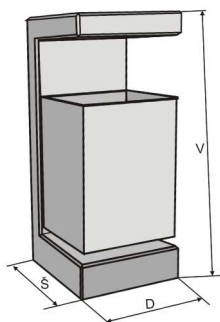

ODPADKOVÉ KOŠE

Odpadkový koš s podstavcem

- vibrovaný betonový prvek s vymývaným povrchem
- koše se dodávají s komaxitovou nebo s pozinkovou nádobou 34l

	rozměr mm			hmotnost kg/ks
	délka	šířka	výška	
odpadkový koš s podstavcem	620	440	850	119

Odpadkový koš IGOR

- moderní tvar odpadkového koše
- koše se dodávají s komaxitovou či s pozinkovou nádobou o objemu 40l s popelníkem

	rozměr mm			hmotnost kg/ks
	délka	šířka	výška	
odpadkový koš IGOR	385	385	900	114

Odpadkový koš HUGO

- vibrovaný betonový prvek s vymývaným povrchem
- koše se dodávají: bez stříšky
se stříškou
se stříškou a s popelníkem
- součástí je vždy pozinkovaná nádoba o objemu 42l

	rozměr mm			hmotnost kg/ks
	délka	šířka	výška	
HUGO	470	470	770	210
HUGO se stříškou	470	470	970	220
HUGO se stříškou i popelníkem	470	470	970	220