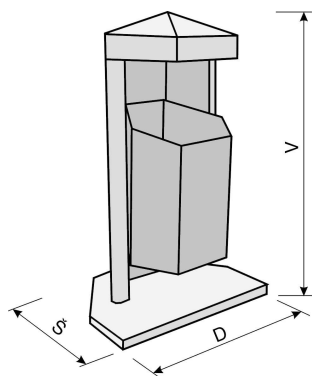

ODPADKOVÉ KOŠE

Odpadkový koš s podstavcem

- vibrovaný betonový prvek s vymývaným povrchem
- koše se dodávají s komaxitovou nebo s pozinkovou nádobou 34l

	rozměr mm			hmotnost kg/ks
	délka	šířka	výška	
odpadkový koš s podstavcem	620	440	850	119

Odpadkový koš IGOR

- moderní tvar odpadkového koše
- koše se dodávají s komaxitovou či s pozinkovou nádobou o objemu 40l s popelníkem

	rozměr mm			hmotnost kg/ks
	délka	šířka	výška	
odpadkový koš IGOR	385	385	900	114

Použití:

- pomohou udržet pořádek a čistotu na veřejných prostranstvích

Povrch a barevné provedení:

- * vymývaný oblázek
- * povrch standard
- * povrch elegant
- * povrch delux
- * povrch extra delux

- odpadkové koše jsou uloženy na standardních paletách 80x120
- odpadkové koše jsou na paletě fixovány PE fólií

Odpadkový koš HUGO

- vibrovaný betonový prvek s vymývaným povrchem
- koše se dodávají: bez stříšky
se stříškou
se stříškou a s popelníkem
- součástí je vždy pozinkovaná nádoba o objemu 42l

	rozměr mm			hmotnost kg/ks
	délka	šířka	výška	
HUGO	470	470	770	210
HUGO se stříškou	470	470	970	220
HUGO se stříškou i popelníkem	470	470	970	220