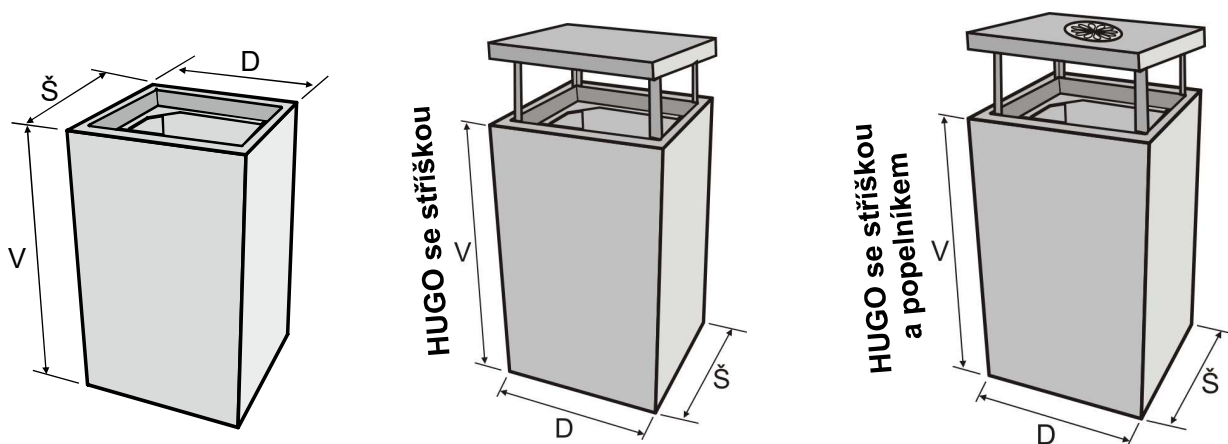

ODPADKOVÉ KOŠE

Odpadkový koš s podstavcem

- vibrovaný betonový prvek s vymývaným povrchem
- koše se dodávají s komaxitovou nebo s pozinkovou nádobou 34l

	rozměr mm			hmotnost kg/ks
	délka	šířka	výška	
odpadkový koš s podstavcem	620	440	850	119

Odpadkový koš IGOR

- moderní tvar odpadkového koše
- koše se dodávají s komaxitovou či s pozinkovou nádobou o objemu 40l s popelníkem

	rozměr mm			hmotnost kg/ks
	délka	šířka	výška	
odpadkový koš IGOR	385	385	900	114

Použití:

- pomohou udržet pořádek a čistotu na veřejných prostranstvích

Povrch a barevné provedení:

- * vymývaný oblázek
- * povrch standard
- * povrch elegant
- * povrch delux
- * povrch extra delux

- odpadkové koše jsou uloženy na standardních paletách 80x120
- odpadkové koše jsou na paletě fixovány PE fólií

Odpadkový koš HUGO

- vibrovaný betonový prvek s vymývaným povrchem
- koše se dodávají: bez stříšky
se stříškou
se stříškou a s popelníkem
- součástí je vždy pozinkovaná nádoba o objemu 42l

	rozměr mm			hmotnost kg/ks
	délka	šířka	výška	
HUGO	470	470	770	210
HUGO se stříškou	470	470	970	220
HUGO se stříškou i popelníkem	470	470	970	220