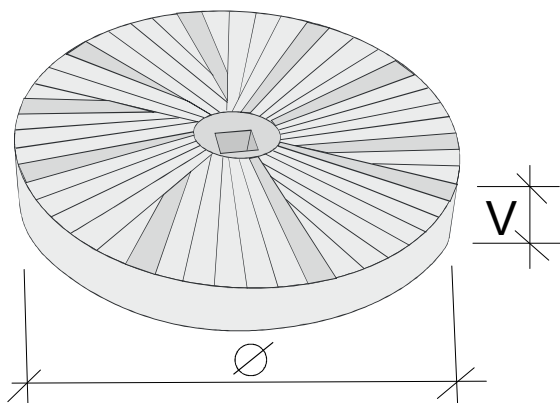

# MLÝNSKÉ KOLO

- vhodné pro chataře, chalupáře, zahrádkáře a majitele rodinných domků
- jako doplněk zahradní architektury

	rozměr mm		hmotnost v kg/ks
	průměr	výška	
Mlýnské kolo	800	120	130