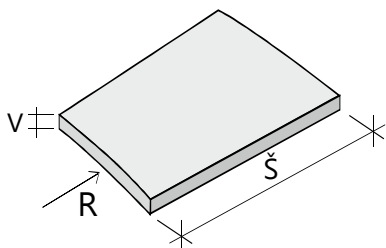

# BAZÉNOVÉ VÝSEČE

- moderní vymývaný betonový prvek sloužící k olemování bazénu s již zabudovaným plastovým okrajem
- výborné protiskluzové vlastnosti
- přední hrana je betonová nepohledová
- zadní hrana je vyráběna ve dvou variantách

- za segment pr.3m můžeme navázat segmentem pr.4m, s dalším uložením segmentu pr.5m docílíme lemování o šířce 1,5m.

	rozměr mm			počet kusů do kruhu	paleta ks	hmotnost v kg	
	šířka Š	výška V	radlus R			ks	paleta
segment pr. 3,6m	500	50	1800	36	36	20	720
segment pr. 4,6m	500	50	2300	36	36	25	900

- za segmenty pr.3,6m můžeme navázat segmenty pr.4,6m, takto docílíme lemování o celkové šířce 1m.

	rozměr mm			počet kusů do kruhu	paleta ks	hmotnost v kg	
	šířka Š	výška V	radius R			ks	paleta
segment pr. 5,5m	500	50	2750	48	48	22,5	1080

### Povrch a barevné provedení:

- \* vymývaný oblázek
- \* povrch standard
- \* povrch elegant
- \* povrch delux
- \* povrch extra delux

- bazénové výseče jsou uloženy na standardních paletách 80x120
- bazénové výseče jsou na paletě fixovány PE fólií