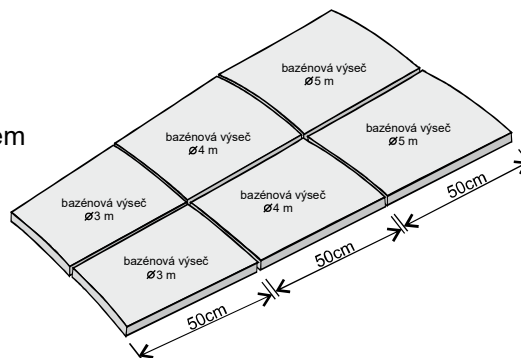

Bazénová výseč v řezu:

Použití:

- používá se k bazénům s již zabudovaným plastovým okrajem
- je možné použít všude tam, kde nebude třeba pohledová přední hrana
- na lemování bazénů kruhových