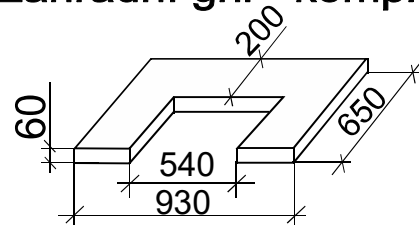

Zahradní gril - komplet

- stavebnicový venkovní gril s asymetricky osazenou pracovní plochou
- gril je vyroben ze čtyř snadno sestavitelných betonových dílů bez použití malty nebo spojovacích materiálů, čímž je umožněno v případě potřeby rozebrání a přemístění grilu
- v ceně dodávaného kompletu je grilovací rošt a rošt na ohniště
- pro zvětšení odkládací a pracovní plochy je vhodné krb doplnit krbovým stolem

	rozměr mm			hmotnost v kg/ks
	délka D	šířka Š	výška V	
Zahradní gril - komplet	1200	700	1120	488
Krbový stolec	780	500	520	165

Použití:

- jako doplněk zahradní architektury
- pro přípravu grilovaných a uzených specialit
- vhodný pro chataře, chalupáře, zahrádkáře a majitele rodinných domků,
- v grilu je možné opékat či grilovat pouze na dřevěném uhlí či na briketách,
- posezení na zahradě u vonícího grilu patří k jednému z nejpříjemnějších zážitků

Povrch a barevné provedení:

- vymývaný oblázek
- povrch standard
- povrch elegant
- povrch delux
- povrch extra delux

- krbové prvky jsou uloženy na standardních paletách 80x120 a fixovány PE fólií