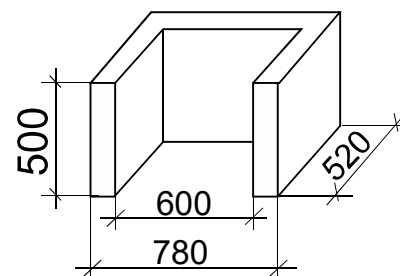

ZAHRADNÍ GRIL, a KRBOVÝ STOLEK

Zahradní gril - komplet

- stavebnicový venkovní gril s asymetricky osazenou pracovní plochou
- gril je vyroben ze čtyř snadno sestavitelných betonových dílů bez použití malty nebo spojovacích materiálů, čímž je umožněno v případě potřeby rozebrání a přemístění grilu
- v ceně dodávaného kompletu je grilovací rošt a rošt na ohniště
- pro zvětšení odkládací a pracovní plochy je vhodné krb doplnit krbovým stolem

	rozměr mm			hmotnost v kg/ks
	délka D	šířka Š	výška V	
Zahradní gril - komplet	1200	700	1120	488
Krbový stolec	780	500	520	165

Použití:

- jako doplněk zahradní architektury
- pro přípravu grilovaných a uzených specialit
- vhodný pro chataře, chalupáře, zahrádkáře a majitele rodinných domků,
- v grilu je možné opékat či grilovat pouze na dřevěném uhlí či na briketách,
- posezení na zahradě u vonícího grilu patří k jednému z nejpříjemnějších zážitků