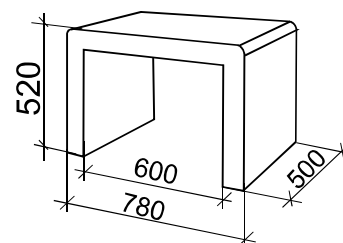

Krbový stolec

Na betonové výrobky
je poskytována
záruční lhůta 60 měsíců

Certifikace a dozorování jsou prováděny
TZÚS Praha s.p., pobočka Brno,
Autorizovanou osobou č.204

- Na výrobky bylo vydáno "Prohlášení o shodě"

EXTERIER BETON, s.r.o.
Holubická 373
664 07 Pozořice
IČO: 42660394
DIČ: CZ42660394

tel.: +420 / 544 226 117
mobil: +420 / 777 802 223
e-mail: obchod@exterierbeton.cz
http:// www.exterierbeton.cz