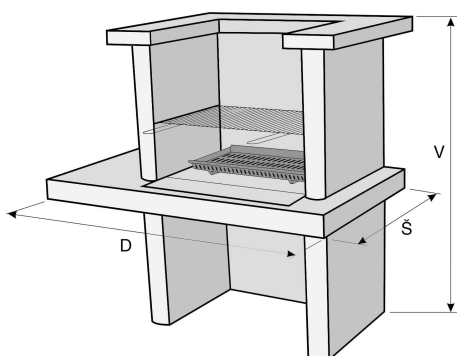

ZAHRADNÍ GRIL, a KRBOVÝ STOLEK

Zahradní gril - komplet

- stavebnicový venkovní gril s asymetricky osazenou pracovní plochou
- gril je vyroben ze čtyř snadno sestavitelných betonových dílů bez použití malty nebo spojovacích materiálů, čímž je umožněno v případě potřeby rozebrání a přemístění grilu
- v ceně dodávaného kompletu je grilovací rošt a rošt na ohniště
- pro zvětšení odkládací a pracovní plochy je vhodné krb doplnit krbovým stolem

	rozměr mm			hmotnost v kg/ks
	délka D	šířka Š	výška V	
Zahradní gril - komplet	1200	700	1120	488
Krbový stolec	780	500	520	165

Použití:

- jako doplněk zahradní architektury
- pro přípravu grilovaných a uzených specialit
- vhodný pro chataře, chalupáře, zahrádkáře a majitele rodinných domků,
- v grilu je možné opékat či grilovat pouze na dřevěném uhlí či na briketách,
- posezení na zahradě u vonícího grilu patří k jednému z nejpříjemnějších zážitků

Povrch a barevné provedení:

- * vymývaný oblázek
- * povrch standard
- * povrch elegant
- * povrch delux
- * povrch extra delux

- krbové prvky jsou uloženy na standardních paletách 80x120 a fixovány PE fólií