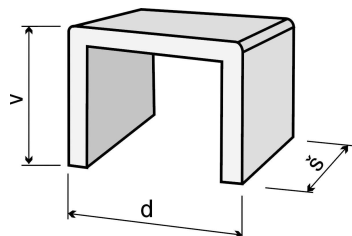

ZAHRADNÍ GRIL, a KRBOVÝ STOLEK

Zahradní gril - komplet

- stavebnicový venkovní gril s asymetricky osazenou pracovní plochou
- gril je vyroben ze čtyř snadno sestavitelných betonových dílů bez použití malty nebo spojovacích materiálů, čímž je umožněno v případě potřeby rozebrání a přemístění grilu
- v ceně dodávaného kompletu je grilovací rošt a rošt na ohniště
- pro zvětšení odkládací a pracovní plochy je vhodné krb doplnit krbovým stolem

	rozměr mm			hmotnost v kg/ks
	délka D	šířka Š	výška V	
Zahradní gril - komplet	1200	700	1120	488
Krbový stolec	780	500	520	165

Použití:

- jako doplněk zahradní architektury
- pro přípravu grilovaných a uzených specialit
- vhodný pro chataře, chalupáře, zahrádkáře a majitele rodinných domků,
- v grilu je možné opékat či grilovat pouze na dřevěném uhlí či na briketách,
- posezení na zahradě u vonícího grilu patří k jednému z nejpříjemnějších zážitků

Povrch a barevné provedení:

- * vymývaný oblázek
- * povrch standard
- * povrch elegant
- * povrch delux
- * povrch extra delux

- krbové prvky jsou uloženy na standardních paletách 80x120 a fixovány PE fólií