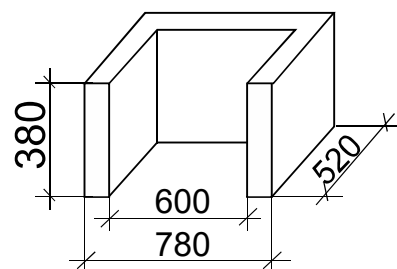

ZAHRADNÍ GRIL, a KRBOVÝ STOLEK

Zahradní gril - komplet

- stavebnicový venkovní gril s asymetricky osazenou pracovní plochou
- gril je vyroben ze čtyř snadno sestavitelných betonových dílů bez použití malty nebo spojovacích materiálů, čímž je umožněno v případě potřeby rozebrání a přemístění grilu
- v ceně dodávaného kompletu je grilovací rošt a rošt na ohniště
- pro zvětšení odkládací a pracovní plochy je vhodné krb doplnit krbovým stolem

	rozměr mm			hmotnost v kg/ks
	délka D	šířka Š	výška V	
Zahradní gril - komplet	1200	700	1120	488
Krbový stolec	780	500	520	165

Použití:

- jako doplněk zahradní architektury
- pro přípravu grilovaných a uzených specialit
- vhodný pro chataře, chalupáře, zahrádkáře a majitele rodinných domků,
- v grilu je možné opékat či grilovat pouze na dřevěném uhlí či na briketách,
- posezení na zahradě u vonícího grilu patří k jednému z nejpříjemnějších zážitků