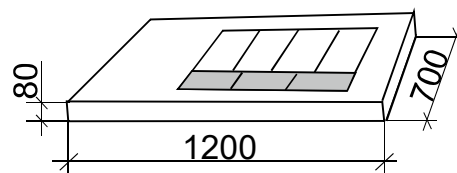

ZAHRADNÍ GRIL, a KRBOVÝ STOLEK

Zahradní gril - komplet

- stavebnicový venkovní gril s asymetricky osazenou pracovní plochou
- gril je vyroben ze čtyř snadno sestavitelných betonových dílů bez použití malty nebo spojovacích materiálů, čímž je umožněno v případě potřeby rozebrání a přemístění grilu
- v ceně dodávaného kompletu je grilovací rošt a rošt na ohniště
- pro zvětšení odkládací a pracovní plochy je vhodné krb doplnit krbovým stolem

	rozměr mm			hmotnost v kg/ks
	délka D	šířka Š	výška V	
Zahradní gril - komplet	1200	700	1120	488
Krbový stolec	780	500	520	165

Použití:

- jako doplněk zahradní architektury
- pro přípravu grilovaných a uzených specialit
- vhodný pro chataře, chalupáře, zahrádkáře a majitele rodinných domků,
- v grilu je možné opékat či grilovat pouze na dřevěném uhlí či na briketách,
- posezení na zahradě u vonícího grilu patří k jednému z nejpříjemnějších zážitků

Povrch a barevné provedení:

- * vymývaný oblázek
- * povrch standard
- * povrch elegant
- * povrch delux
- * povrch extra delux

- krbové prvky jsou uloženy na standardních paletách 80x120 a fixovány PE fólií