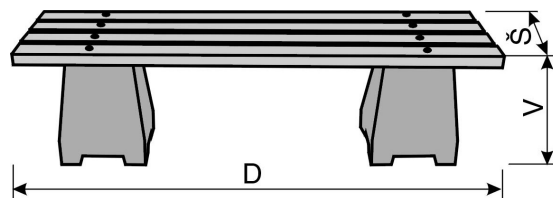

Lavička NELA

- vibrovaný betonový prvek s vymývaným povrchem
- dodává se v kompletu s dřevěnými deskami nebo pouze samostatné betonové nohy s kováním bez desek
- na objednávku možno dodání s kotevními šrouby

	rozměr mm			hmotnost kg/ks
	délka	šířka	výška	
Lavička NELA	1600	370	460	150

Použití:

- pro chvíle odpočinku v zahradách rodinných domků a chat
- vhodné též pro použití v zahradních restauracích, na silničních odpočívadlech, v parcích apod.
- svým provedením je odolná vůči povětrnostním vlivům a je používána především na venkovních prostranstvích