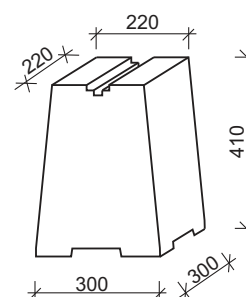

Lavička NELA

- vibrovaný betonový prvek s vymývaným povrchem
- dodává se v kompletu s dřevěnými deskami nebo pouze samostatné betonové nohy s kováním bez desek
- na objednávku možno dodání s kotevními šrouby

	rozměr mm			hmotnost kg/ks
	délka	šířka	výška	
Lavička NELA	1600	370	460	150

Použití:

- pro chvíle odpočinku v zahradách rodinných domků a chat
- vhodné též pro použití v zahradních restauracích, na silničních odpočívadlech, v parcích apod.
- svým provedením je odolná vůči povětrnostním vlivům a je používána především na venkovních prostranstvích